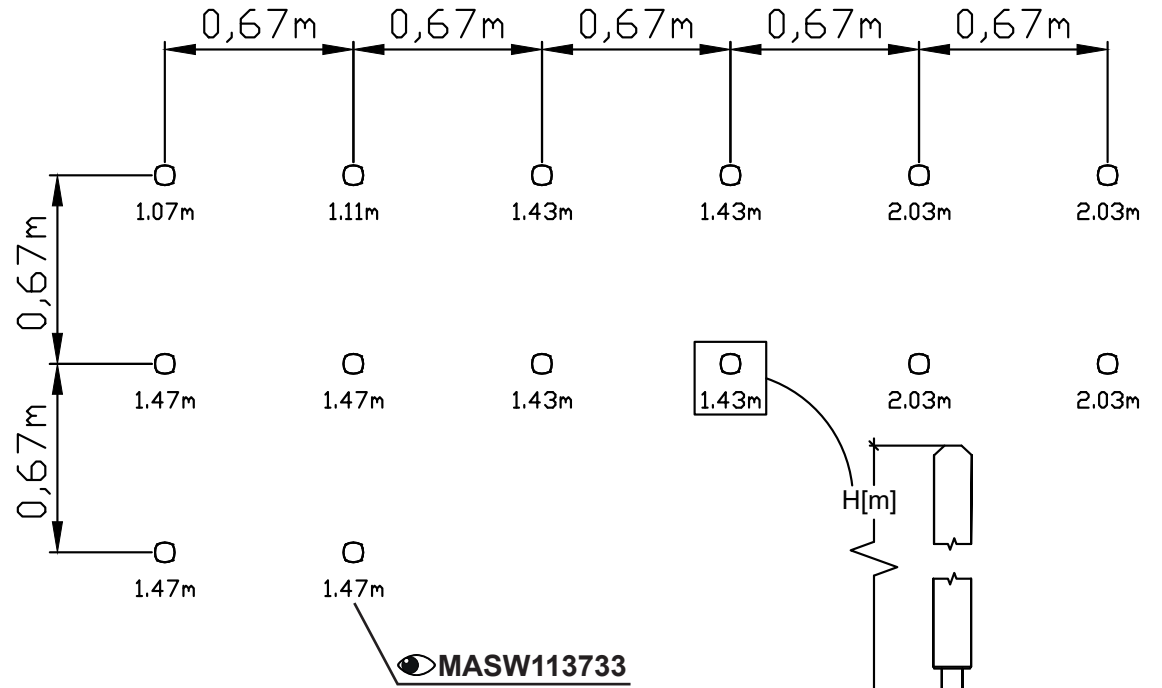

HAGS®

FOR KIDS AGES

18-5

MONTHS YEARS

ADULT SUPERVISION RECOMMENDED

www.hags.com

MASW113733

Install 101
6099
6101
6762
6844
6942
6952
6954
260329
612313
620995
641307
641407
692213
62093813
6211 01
6213 01
MASW113733
MASW35156
MASW39314
MASW78431
OM675320