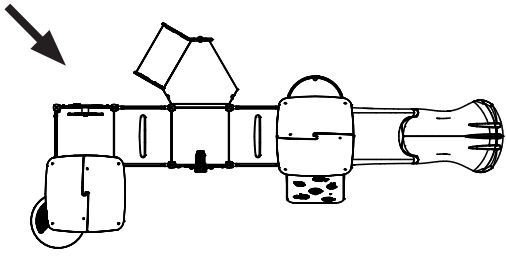

HAGS®

FOR KIDS AGES

18-5

MONTHS YEARS

ADULT SUPERVISION RECOMMENDED

www.hags.com

MASW113733

Install 101
6099
6101
6762
6844
6942
6952
6954
260329
612313
620995
641307
641407
692213
62093813
6211 01
6213 01
MASW113733
MASW35156
MASW39314
MASW78431
OM675320

MA624U675320
MAUSW117643
MAUSW117644

S
Sunken Foundation

OM
Above Ground

BM
Loosefill
 8111711

CC/BM
Cast Loosefill
 8111711

● MASW35156

● 6099
x6

● MASW39314