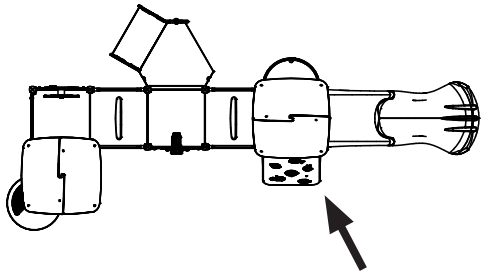

HAGS®

FOR KIDS AGES

18-5

MONTHS YEARS

ADULT SUPERVISION RECOMMENDED

www.hags.com

MASW113733

Install 101
6099
6101
6762
6844
6942
6952
6954
260329
612313
620995
641307
641407
692213
62093813
6211 01
6213 01
MASW113733
MASW35156
MASW39314
MASW78431
OM675320

MA624U675320
MAUSW117643
MAUSW117644

S
Sunken Foundation

OM
Above Ground

BM
Loosefill
 8111711

CC/BM
Cast Loosefill
 8111711

● MASW35156

● 6099
x6

● MASW39314