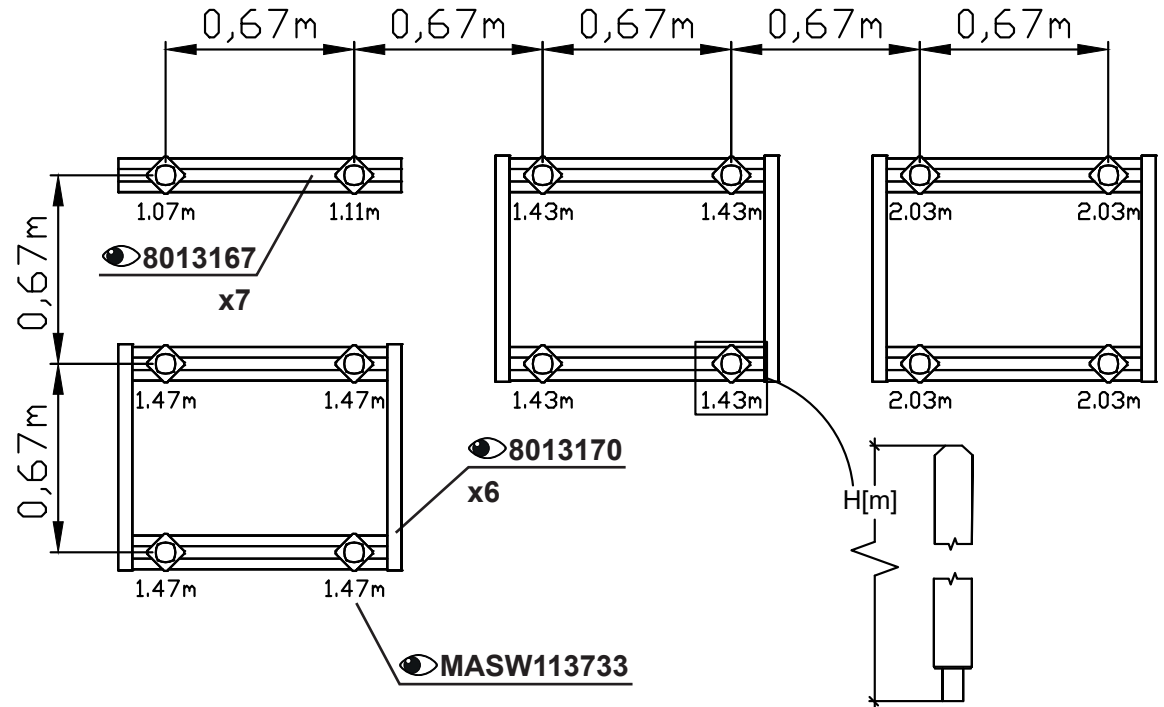

HAGS®

FOR KIDS AGES

18-5

MONTHS YEARS

ADULT SUPERVISION RECOMMENDED

www.hags.com

MASW113733

Install 101
6099
6101
6762
6844
6942
6952
6954
260329
612313
620995
641307
641407
692213
62093813
6211 01
6213 01
MASW113733
MASW35156
MASW39314
MASW78431
OM675320