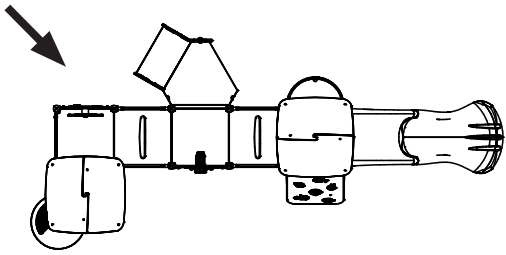

HAGS®

FOR KIDS AGES

18-5

MONTHS YEARS

ADULT SUPERVISION RECOMMENDED

www.hags.com

MASW113733

Install 101
6099
6101
6762
6844
6942
6952
6954
260329
612313
620995
641307
641407
692213
62093813
6211 01
6213 01
MASW113733
MASW35156
MASW39314
MASW78431
OM675320

MA624U675320
MAUSW117643
MAUSW117644

S
Sunken Foundation

OM
Above Ground

BM
Loosefill
 8111711

CC/BM
Cast Loosefill
 8111711

● MASW35156

● 6099
x6

● MASW39314