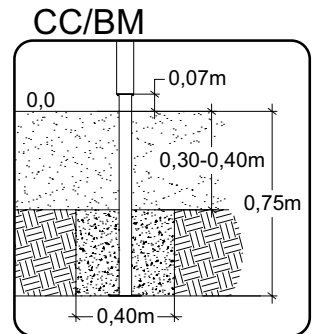

HAGS®

FOR KIDS AGES

18-5

MONTHS YEARS

ADULT SUPERVISION RECOMMENDED

www.hags.com

MASW113733

Install 101
6099
6101
6762
6844
6942
6952
6954
260329
612313
620995
641307
641407
692213
62093813
6211 01
6213 01
MASW113733
MASW35156
MASW39314
MASW78431
OM675320