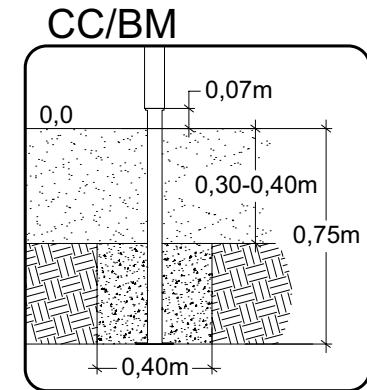

MA624U675320
MAUSW117643
MAUSW117644

S
Sunken Foundation

OM
Above Ground

BM
Loosefill
 8111711

CC/BM
Cast Loosefill
 8111711

● MASW35156

● 6099
x6

● MASW39314